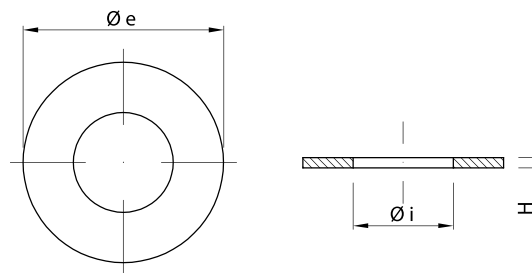

OR Rondelle - Accessori di fissaggio per piastra

Washers - Fixing accessories for plate

• Rondelle Rigide

- Rigid Washers

Materiale

Material

PP

PPHT

PPFV

PVDF

Modello Model	øe mm	øi mm	H mm
OR	50	22	2 - 4 - 6
		26	
		28	
70	70	32	4
		42	

Accessori con certificazione ACS/MOCA prodotto PP Naturale (Bianco) - Accessori in PPFV30% prodotto Naturale (Avorio) - Accessori in PVDF prodotto Naturale (Bianco)
Accessories with ACS/MOCA certification produced PP Natural (White) - Accessories in PPFV30% produced Natural (Ivory) - Accessories in PVDF produced Natural (White)

ORDINE - ORDER

Modello Model	Dimensione Dimension	Materiale Material
OR	50 x 26 x 4	PP