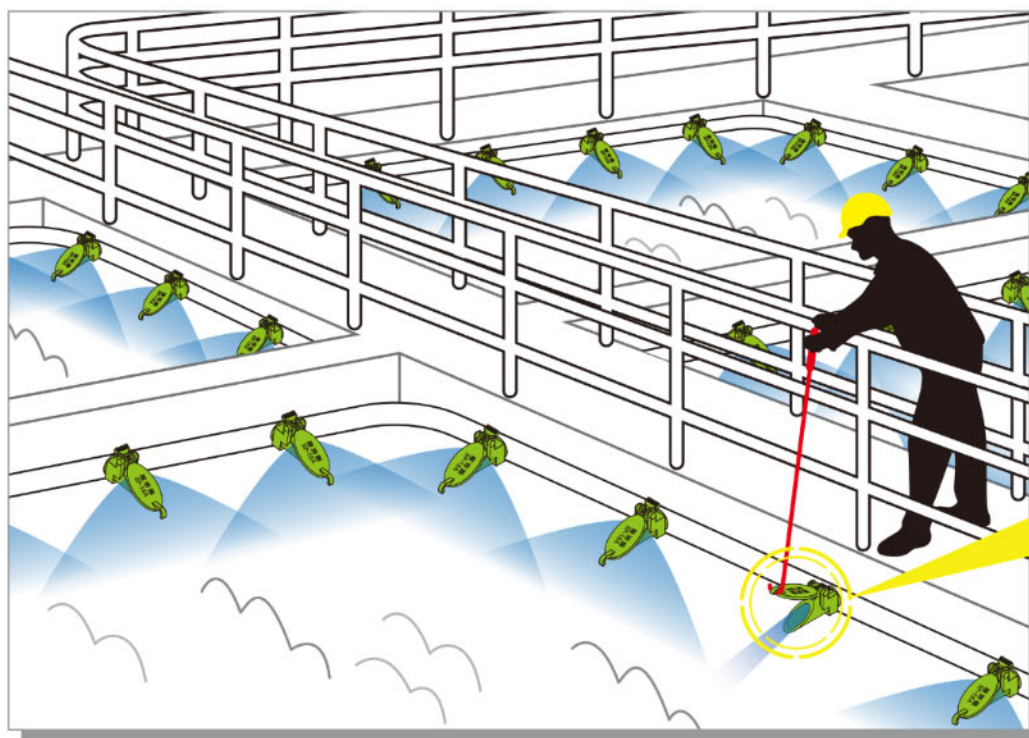

SP-15A 消泡噴嘴

SP-15A消泡噴嘴 專為污水廠曝氣池消泡用途所研發，它所產生的扇形噴幅，能夠將曝氣池所產生的泡沫有效擊破，廣闊的擴散角度提供最佳的覆蓋面積。

超大噴嘴口徑

Ø12噴嘴超大噴口直徑，不易造成堵塞。

易清式設計

貼心設計『異物清潔勾』，當噴嘴發生堵塞，不需拆下噴嘴，只需輕輕將清潔勾提起，即解決噴嘴堵塞問題。

輕鬆排除堵塞問題

排出異物

超大擴扇角度

150°超大擴散角度，提供了寬廣的覆蓋面積，有效率的擊破曝氣池產生的泡沫。

規格及尺寸

- 螺牙尺寸：1/2" NPT
- 噴霧角度：150°
- 最高工作壓力：7.0 kg/cm²

噴霧角度	操作壓力	流量	最高工作壓力	尺寸	重量
150°	1.2 kg/cm ²	8.2 L/min	7.0 kg/cm ²	78 x 24 x 34 mm	10 g

思沛雅噴霧器材有限公司

22205 新北市深坑區北深路三段270巷8號3樓 Website : www.sprayer.com.tw