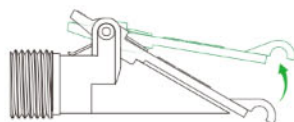

SP-15A 消泡噴嘴

SP-15A消泡噴嘴 專為污水廠曝氣池消泡用途所研發，它所產生的扇形噴幅，能夠將曝氣池所產生的泡沫有效擊破，廣闊的擴散角度提供最佳的覆蓋面積。

超大噴嘴口徑

Ø12噴嘴超大噴口直徑，不易造成堵塞。

易清式設計

貼心設計『異物清潔勾』，當噴嘴發生堵塞，不需拆下噴嘴，只需輕輕將清潔勾提起，即解決噴嘴堵塞問題。

輕鬆排除堵塞問題

排出異物

超大擴扇角度

150°超大擴散角度，提供了寬廣的覆蓋面積，有效率的擊破曝氣池產生的泡沫。

規格及尺寸

- 螺牙尺寸：1/2" NPT
- 噴霧角度：150°
- 最高工作壓力：7.0 kg/cm²

噴霧角度	操作壓力	流量	最高工作壓力	尺寸	重量
150°	1.2 kg/cm ²	8.2 L/min	7.0 kg/cm ²	78 x 24 x 34 mm	10 g

思沛雅噴霧器材有限公司

22205 新北市深坑區北深路三段270巷8號3樓 Website : www.sprayer.com.tw