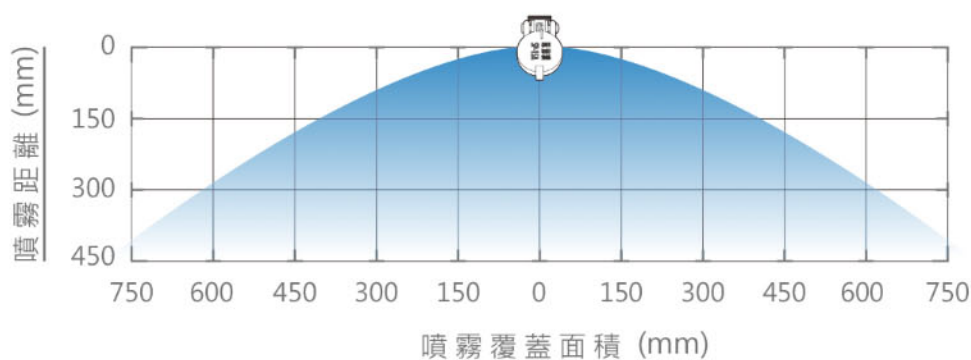

超大擴扇角度

150°超大擴散角度，提供了寬廣的覆蓋面積，有效率的擊破曝氣池產生的泡沫。

規格及尺寸

- 螺牙尺寸：1/2" NPT
- 噴霧角度：150°
- 最高工作壓力：7.0 kg/cm²

噴霧角度	操作壓力	流量	最高工作壓力	尺寸	重量
150°	1.2 kg/cm ²	8.2 L/min	7.0 kg/cm ²	78 x 24 x 34 mm	10 g

思沛雅噴霧器材有限公司

22205 新北市深坑區北深路三段270巷8號3樓 Website : www.sprayer.com.tw