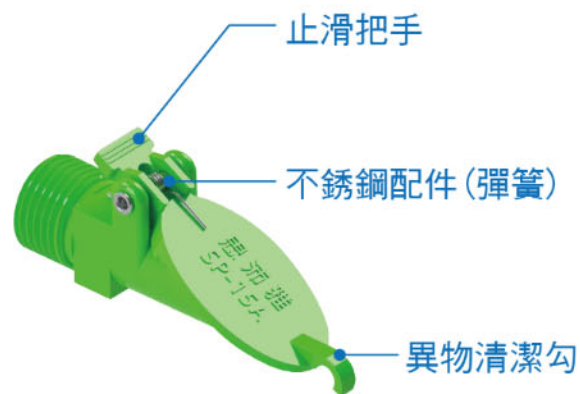

SP-15A 消泡噴嘴

SP-15A消泡噴嘴 專為污水廠曝氣池消泡用途所研發，它所產生的扇形噴幅，能夠將曝氣池所產生的泡沫有效擊破，廣闊的擴散角度提供最佳的覆蓋面積。

超大噴嘴口徑

Ø12噴嘴超大噴口直徑，不易造成堵塞。

易清式設計

貼心設計『異物清潔勾』，當噴嘴發生堵塞，不需拆下噴嘴，只需輕輕將清潔勾提起，即解決噴嘴堵塞問題。

輕鬆排除堵塞問題

排出異物

思沛雅噴霧器材有限公司

22205 新北市深坑區北深路三段270巷8號3樓 Website : www.sprayer.com.tw

TEL. 02-8662-6968 FAX. 02-8662-6967 E-mail : sales@sprayer.com.tw

SP-15A 消泡噴嘴

抗UV噴嘴

噴嘴本體採用高品質PE+抗UV材料製成，彈簧及金屬零件皆採用不銹鋼材質，針對曝氣池需要長期日曬的環境，大幅延長噴嘴使用壽命。

超大擴扇角度

150°超大擴散角度，提供了寬廣的覆蓋面積，有效率的擊破曝氣池產生的泡沫。

規格及尺寸

- 螺牙尺寸：1/2" NPT
- 噴霧角度：150°
- 最高工作壓力：7.0 kg/cm²

噴霧角度	操作壓力	流量	最高工作壓力	尺寸	重量
150°	1.2 kg/cm ²	8.2 L/min	7.0 kg/cm ²	78 x 24 x 34 mm	10 g

思沛雅噴霧器材有限公司

22205 新北市深坑區北深路三段270巷8號3樓 Website : www.sprayer.com.tw