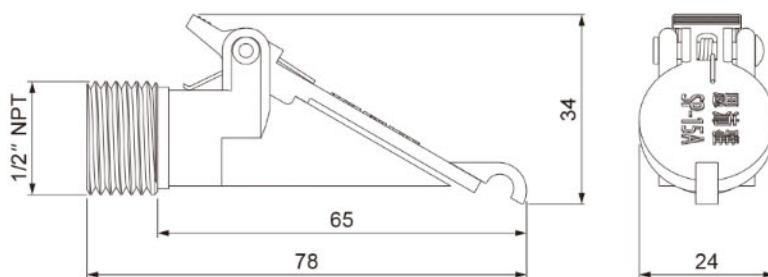

超大擴扇角度

150°超大擴散角度，提供了寬廣的覆蓋面積，有效率的擊破曝氣池產生的泡沫。

規格及尺寸

- 螺牙尺寸：1/2" NPT
- 噴霧角度：150°
- 最高工作壓力：7.0 kg/cm²

噴霧角度	操作壓力	流量	最高工作壓力	尺寸	重量
150°	1.2 kg/cm ²	8.2 L/min	7.0 kg/cm ²	78 x 24 x 34 mm	10 g

思沛雅噴霧器材有限公司

22205 新北市深坑區北深路三段270巷8號3樓 Website : www.sprayer.com.tw